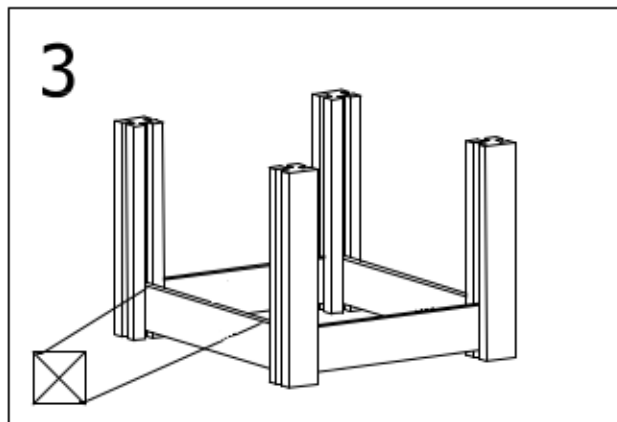

100 cm

6 X

H

26 X

Parkerschroef 5 x 70 mm
Vis croix

2 X

Hulpstukje montage
Accessoire montage

4

5

Voorzijde: enkel onderste plank schroeven
Devant: Vissez seulement la planche la plus basse

Compostbak aanbouwmodule 1300l
Composteur module d'extension

2X

1 X

4 X

8 X

18 X