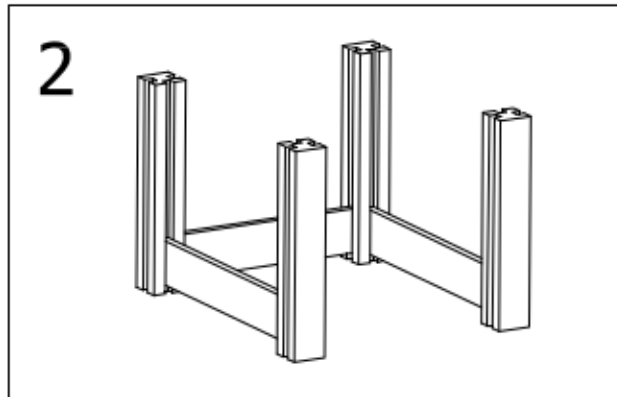

100 cm

6 X

H

26 X

Parkerschroef 5 x 70 mm
Vis croix

2 X

Hulpstukje montage
Accessoire montage

4

5

Voorzijde: enkel onderste plank schroeven
Devant: Vissez seulement la planche la plus basse

Compostbak aanbouwmodule 1300l
Composteur module d'extension

2X

1 X

4 X

8 X

18 X