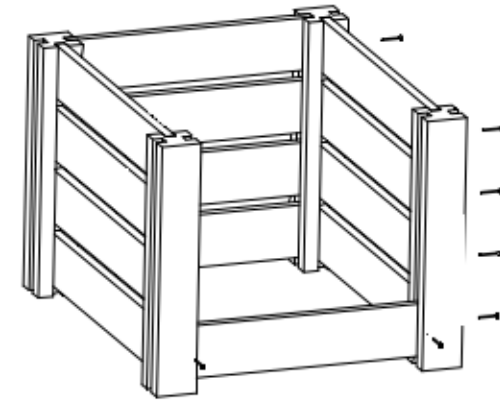

Compostbak basismodule 1300l
Composteur module de base

4 X

100 cm

1 X

120 cm

8 X

120 cm

8 X

100 cm

6 X

H

26 X

Parkerschroef 5 x 70 mm
Vis croix

2 X

Hulpstukje montage
Accessoire montage

4

5

Voorzijde: enkel onderste plank schroeven
Devant: Vissez seulement la planche la plus basse

Compostbak aanbouwmodule 1300l
Composteur module d'extension

2X

1 X

4 X

8 X

18 X