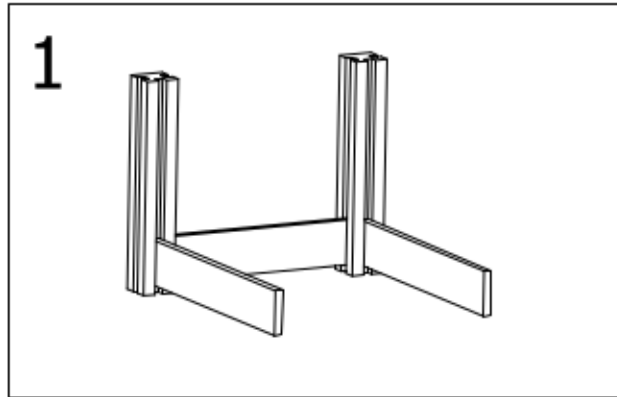

100 cm

6 X

H

26 X

Parkerschroef 5 x 70 mm
Vis croix

2 X

Hulpstukje montage
Accessoire montage

4

5

Voorzijde: enkel onderste plank schroeven
Devant: Vissez seulement la planche la plus basse

Compostbak aanbouwmodule 1300l
Composteur module d'extension

2X

1 X

4 X

8 X

18 X