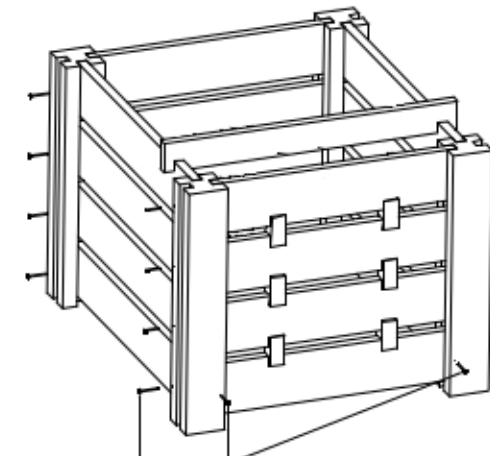

Compostbak basismodule 1300l
Composteur module de base

4 X

100 cm

1 X

120 cm

8 X

120 cm

8 X

100 cm

6 X

H

26 X

Parkerschroef 5 x 70 mm
Vis croix

2 X

Hulpstukje montage
Accessoire montage

4

5

Voorzijde: enkel onderste plank schroeven
Devant: Vissez seulement la planche la plus basse

Compostbak aanbouwmodule 1300l
Composteur module d'extension

2X

1 X

4 X

8 X

18 X